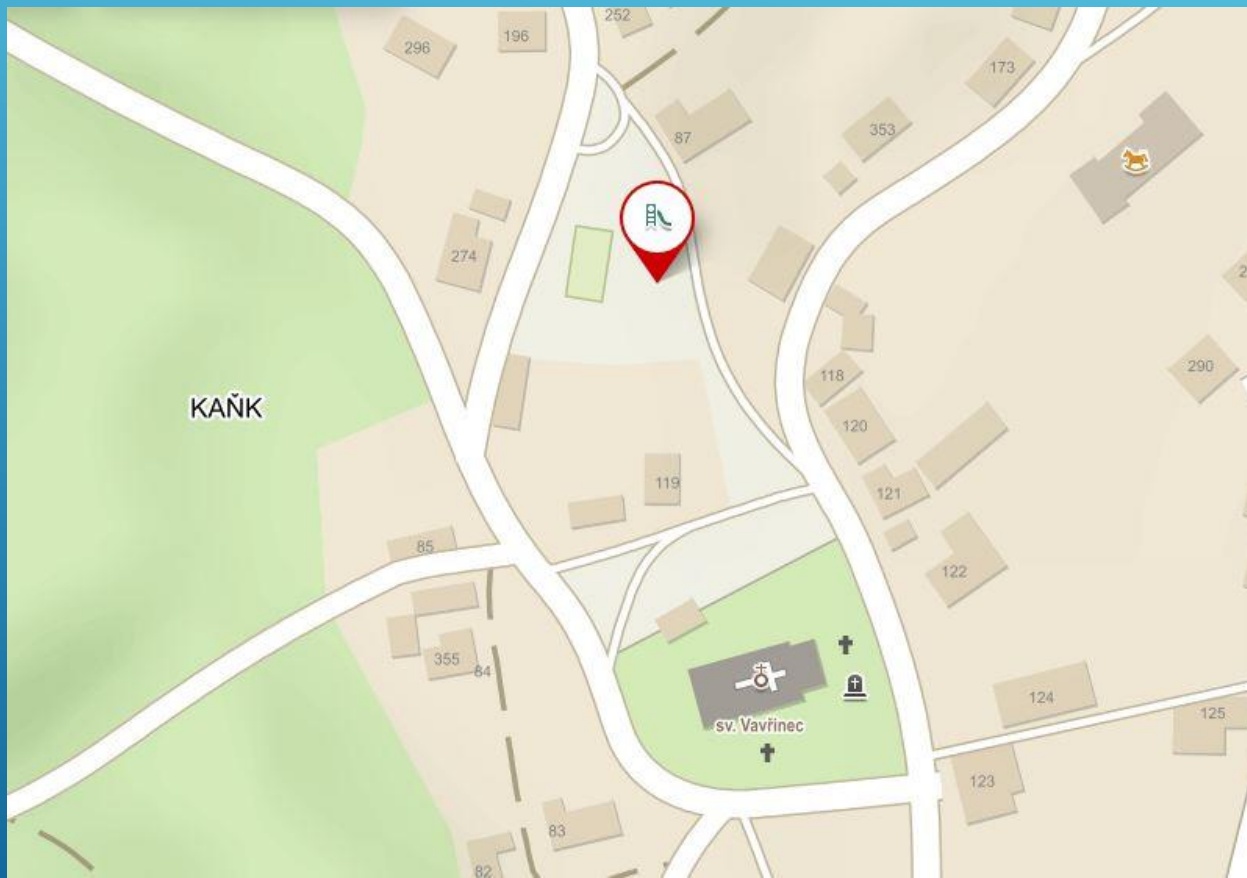

## UMÍSTĚNÍ – DĚTSKÉ HŘIŠTĚ NA KAŇKU POD KOSTELEM

- Prostor ve vlastnictví Města KH
- Číslo LV 10001, p.č. 60
- Návaznost na I. ročník projektu Panuj Hoře! – instalace herních prvků pro děti ve výši 140 tis.Kč.

# DĚKUJEME ZA POZORNOST

Osadní výbor Kaňk, Mgr. J. Červená

únor 2022

A decorative graphic consisting of several parallel white lines of varying lengths, slanted upwards from left to right, located in the bottom right corner of the slide.